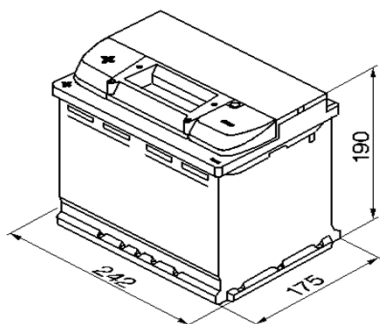

Produktblad Batteri

BOSCH

Produktinformation

Bosch nr.	0 092 S50 060
Typ	S5
Kort nr.	S5 006
ETN	563 401 061

Teknisk information

Nominell spänning	12V
Nominell kapacitet	63Ah
Kallstartström (EN)	610 A
Längd	242 mm
Bredd	175 mm
Höjd	190 mm
Vikt	15,64kg
Polställning	1
Poltyp	1
Klackar	B13
Utförande	slutet / absolut underhållsfritt
klarar tillfällig lutning	90 grader

Service

Användningsområde	startbatteri
Utförande	powerframe
Laddning	
laddningsspänning	max 14,4 V
laddningsström	6,3 A
laddningstyp	IU
	10% av nominell kapacitet i Ah